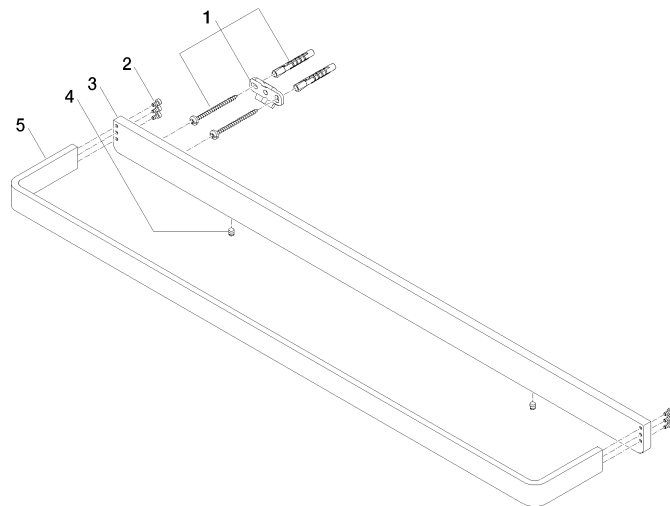

83 070 710

- interasse 400 mm
- larghezza 704mm
- altezza 35 mm
- sporgenza 100 mm

 Cromato

83 070 710-00

 Platinato
spazzolato

83 070 710-06

83 070 710

mm [inches]
M 1:10

83 070 710

Parts for other
finishes can be found
here: Platinato
spazzolato

Elenco delle parti di ricambio

N.	Codice articolo	Denominazione	Quantità necessaria	Tempo di produzione
1	05 17 20 717 00 90	set di fissaggio	2	2
2	90 30 30 059 00 90	vite	2	2
3	08 17 71 501-00	sostegno	1	60
4	90 31 11 112 00 90	perno	2	2
5	08 17 71 551-00	sostegno	1	60