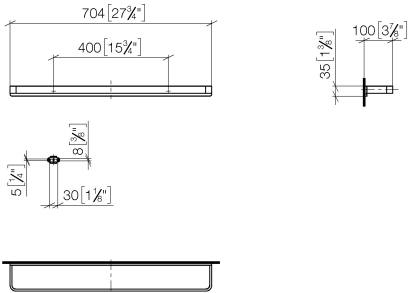

83 070 710

- interasse 400 mm
- larghezza 704mm
- altezza 35 mm
- sporgenza 100 mm

 Cromato

83 070 710-00

 Platinato
spazzolato

83 070 710-06

83 070 710

mm [inches]
M 1:10